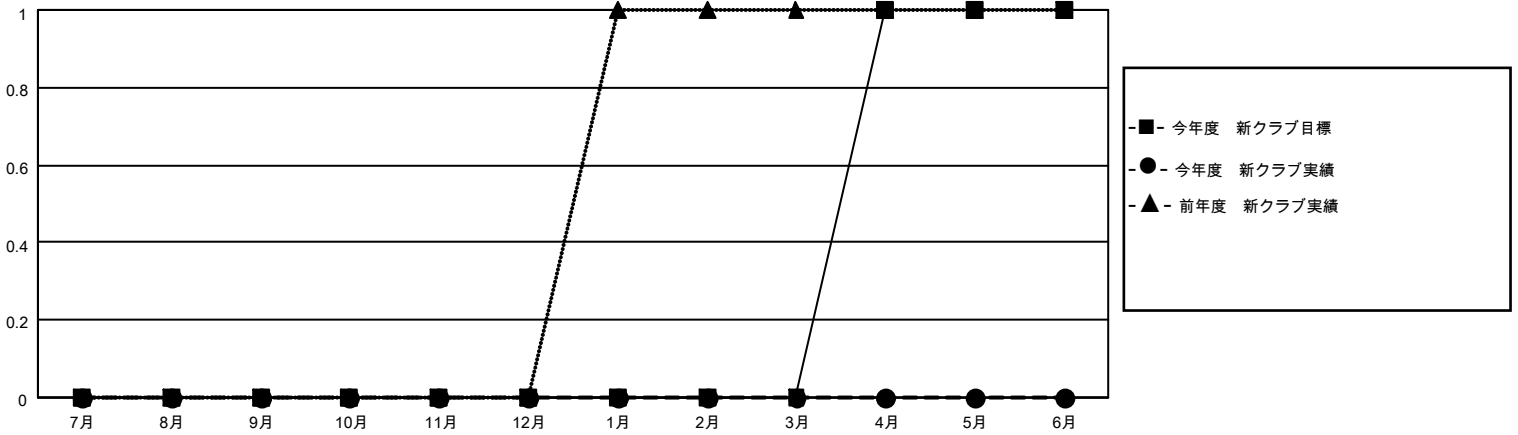

# MONTHLY MEMBERSHIP PROGRESS REPORT

地域 JAPAN

District 333 E

Results as of: 7/31/2022

クラブ			
結果 : 2022-2023			
四半期	新クラブ目標	新クラブ	解散クラブ
7月/8月/9月	0	0	0
10月/11月/12月	0	0	0
1月/2月/3月	0	0	0
4月/5月/6月	1	0	0

名			
結果 : 2022-2023			
四半期	会員純増目標	会員増強実績	退会者 ( 転籍を含む ) 実際
7月/8月/9月	25	51	16
10月/11月/12月	25	0	0
1月/2月/3月	25	0	0
4月/5月/6月	25	0	0

新クラブ目標及び実績累計

会員目標及び実績累計

解散クラブ: 0	22 CLUBS OF 80 一名以上の新会 員を登録	<b>男女別</b>	
退会者		男性	2,918 (72.01%)
物故会員 1	<a href="#">会員累計データを見るには、ここをクリック</a>	女性	1,134 (27.99%)
クラブ解散 0		NON BINARY	0 (0.00%)
その他 15		PREFER NOT TO ANSWER	0 (0.00%)
合計 16		世帯主/家族会員合計	2,064
		国際会費半額の家族会員	1,188