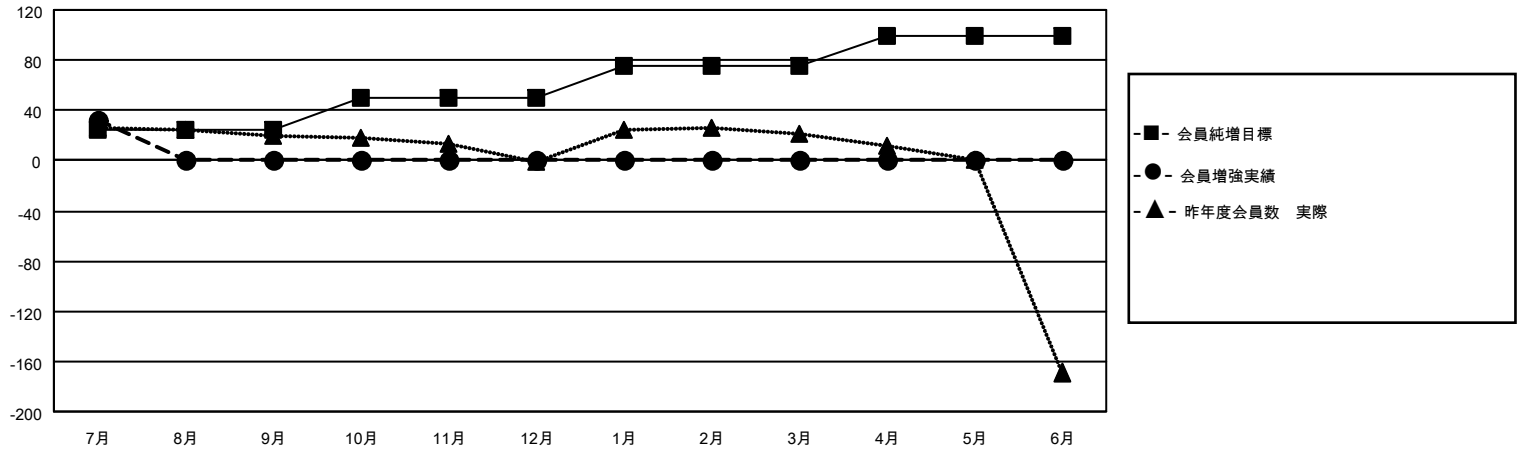

# MONTHLY MEMBERSHIP PROGRESS REPORT

地域 JAPAN

District 333 E

Results as of: 7/31/2022

クラブ			
結果 : 2022-2023			
四半期	新クラブ目標	新クラブ	解散クラブ
7月/8月/9月	0	0	0
10月/11月/12月	0	0	0
1月/2月/3月	0	0	0
4月/5月/6月	1	0	0

名			
結果 : 2022-2023			
四半期	会員純増目標	会員増強実績	退会者 ( 転籍を含む ) 実際
7月/8月/9月	25	51	16
10月/11月/12月	25	0	0
1月/2月/3月	25	0	0
4月/5月/6月	25	0	0

新クラブ目標及び実績累計

会員目標及び実績累計

解散クラブ: 0	22 CLUBS OF 80 一名以上の新会 員を登録	<b>男女別</b>	
退会者		男性	2,918 (72.01%)
物故会員 1	<a href="#">会員累計データを見るには、ここをクリック</a>	女性	1,134 (27.99%)
クラブ解散 0		NON BINARY	0 (0.00%)
その他 15		PREFER NOT TO ANSWER	0 (0.00%)
合計 16		世帯主/家族会員合計	2,064
		国際会費半額の家族会員	1,188